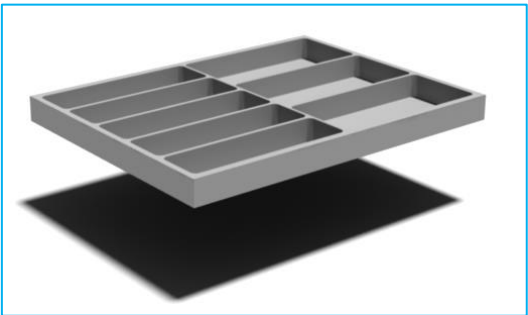

Einsätze

ACS
120

ACS
110