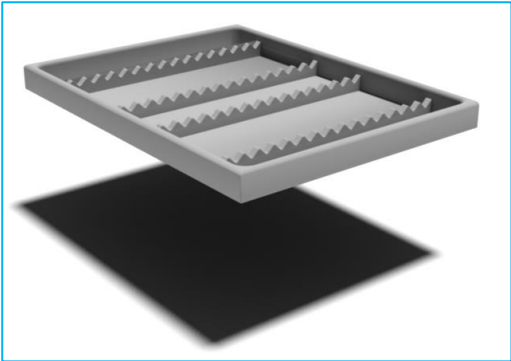

ZWECKMÄSSIGKEIT TRIFFT AUF ÄSTHETIK

Lösungen, die entwickelt und
realisiert wurden, um die
Effizienz zu verbessern.
Vom Gesamtprofil bis zum
technischen Detail.

Arbeitsplatte

Laminat (30 mm) mit Keramik- oder Edelstahl
Waschbecken

HPL (12 mm) mit Keramik oder Edelstahlwaschbecken

HI-MACS (12 mm) mit integriertem
Waschbecken

Glass (12 mm) mit integriertem Waschbecken

Einsätze

ACS
130/A

ACS
120

ACS
100

ACS
130/B