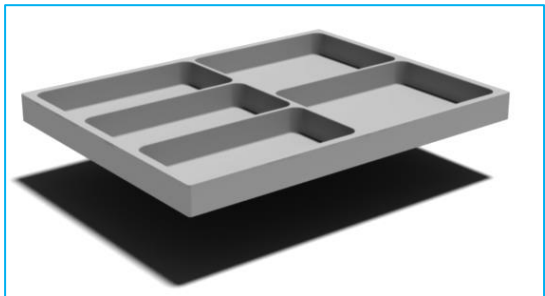

Einsätze

ACS
120

ACS
110/B

ACS
110