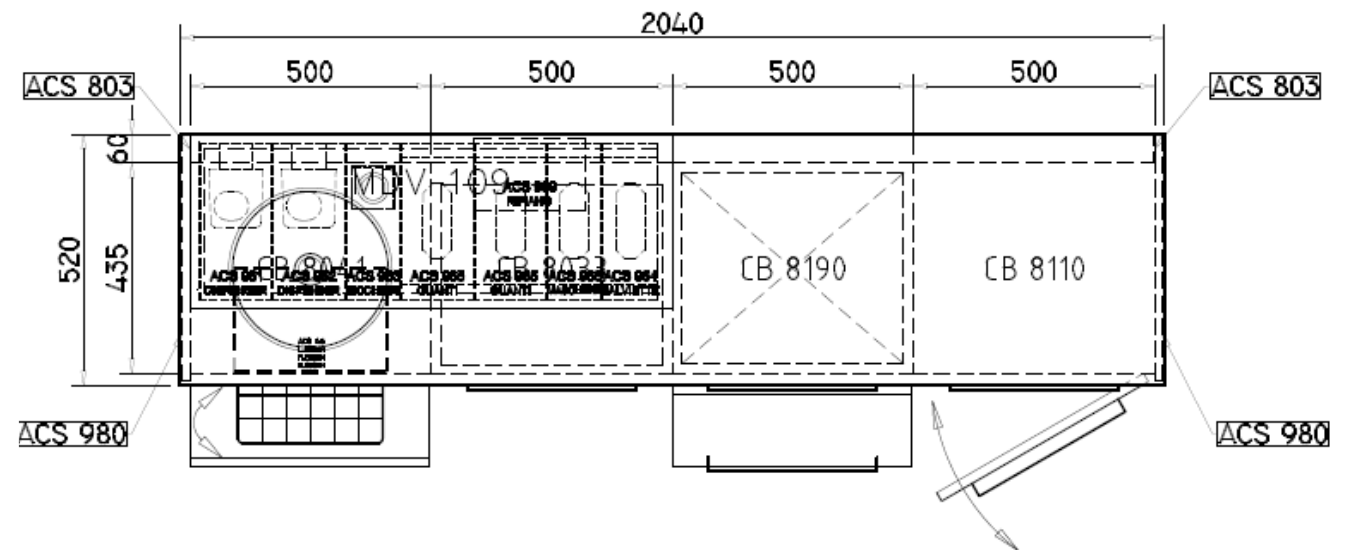

CB Serie

Merkmale

- Bis zum Boden oder mit Füßen
- Mit blue motion Softeinzug
- Mit Dichtung
- Reiche Auswahl an Griffen
- Reiche Auswahl an glänzende oder matte Farben

Waschbeckenschrank ausgestattet mit

ZWECKMÄSSIGKEIT TRIFFT AUF ÄSTHETIK

Lösungen, die entwickelt und
realisiert wurden, um die
Effizienz zu verbessern.
Vom Gesamtprofil bis zum
technischen Detail.

Arbeitsplatte

Laminat (30 mm) mit Keramik- oder Edelstahl
Waschbecken