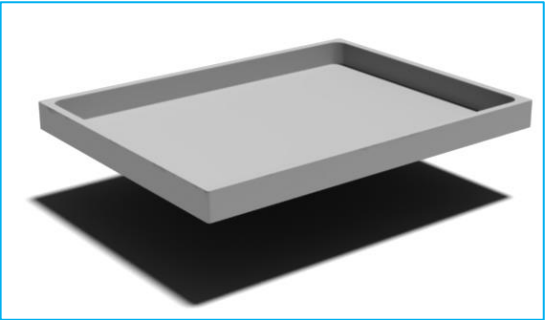

ZWECKMÄSSIGKEIT TRIFFT AUF ÄSTHETIK

Lösungen, die entwickelt und
realisiert wurden, um die
Effizienz zu verbessern.
Vom Gesamtprofil bis zum
technischen Detail.

Arbeitsplatte

Laminat (30 mm) mit Keramik- oder Edelstahl
Waschbecken

HPL (12 mm) mit Keramik oder Edelstahlwaschbecken

HI-MACS (12 mm) mit integriertem
Waschbecken

Glass (12 mm) mit integriertem Waschbecken

Einsätze

ACS
130/A

ACS
120

ACS
100

ACS
130/B