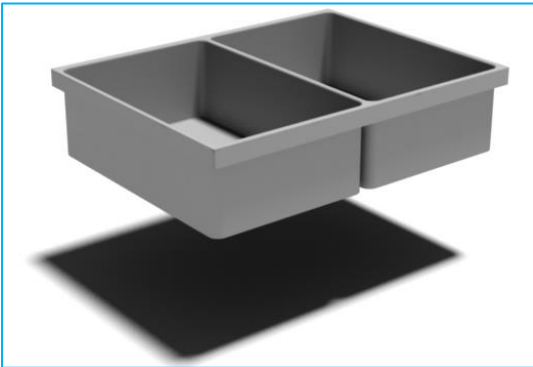

ZWECKMÄSSIGKEIT TRIFFT AUF ÄSTHETIK

Lösungen, die entwickelt und
realisiert wurden, um die
Effizienz zu verbessern.
Vom Gesamtprofil bis zum
technischen Detail.

Arbeitsplatte

Laminat (30 mm) mit Keramik- oder Edelstahl
Waschbecken

HPL (12 mm) mit Keramik oder Edelstahlwaschbecken

HI-MACS (12 mm) mit integriertem
Waschbecken

Glass (12 mm) mit integriertem Waschbecken

Einsätze

ACS
130/A

ACS
120

ACS
100

ACS
130/B