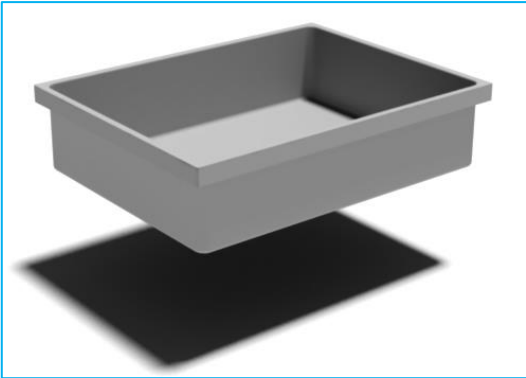

ZWECKMÄSSIGKEIT TRIFFT AUF ÄSTHETIK

Lösungen, die entwickelt und
realisiert wurden, um die
Effizienz zu verbessern.
Vom Gesamtprofil bis zum
technischen Detail.

Arbeitsplatte

Laminat (30 mm) mit Keramik- oder Edelstahl
Waschbecken

HPL (12 mm) mit Keramik oder Edelstahlwaschbecken

HI-MACS (12 mm) mit integriertem
Waschbecken

Glass (12 mm) mit integriertem Waschbecken

Einsätze

ACS
130/A

ACS
120

ACS
100

ACS
130/B